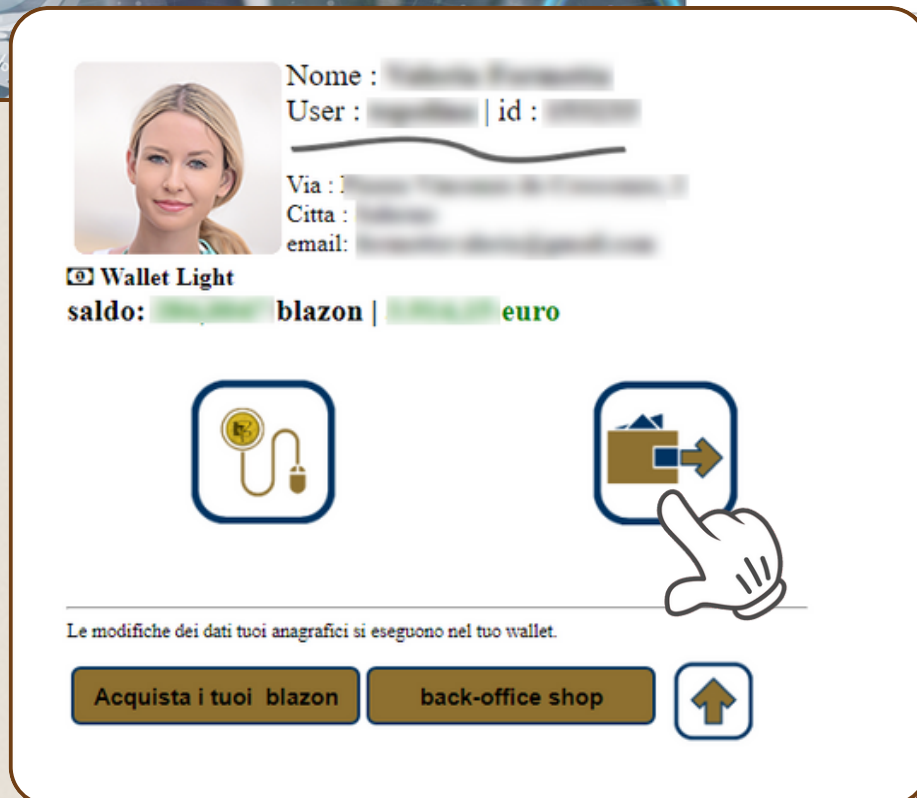

Accedi alla Sezione "Personal Wallet"

Per accedere al tuo "personal wallet" e gestire le tue operazioni, inizia facendo clic sull'icona del portafoglio, che si trova sotto il saldo nella 'home page'.