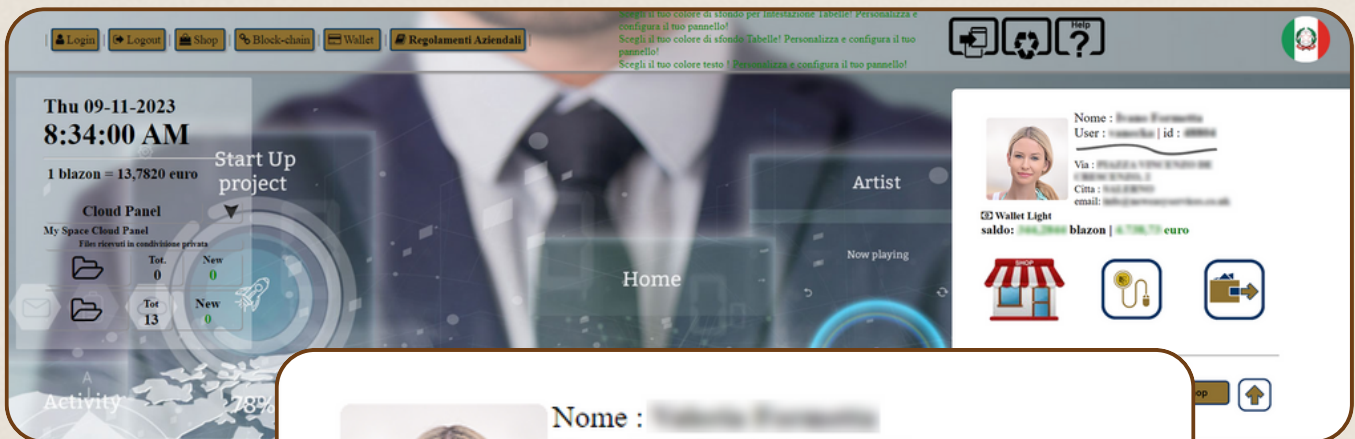

Accedi alla Sezione "Personal Wallet"

Per accedere al tuo "personal wallet" e gestire le tue operazioni, inizia facendo clic sull'icona del portafoglio, che si trova sotto il saldo nella 'home page'.